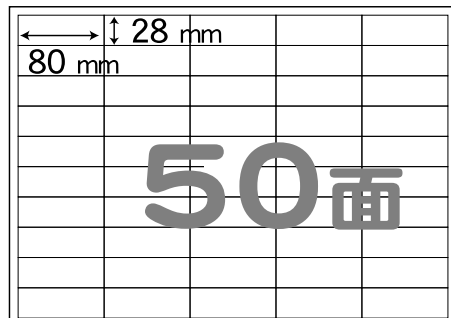

1シート内に印刷するステッカーは、同一のデザインに限ります。

1シート内で複数の割り付けを組み合わせることは出来ません。

1 A3 / 4ヶ付け

2 A3 / 7ヶ付け

3 A3 / 8ヶ付け

4 A3 / 12ヶ付け

5 A3 / 14ヶ付け

6 A3 / 16ヶ付け

7 A3 / 24ヶ付け

8 A3 / 20ヶ付け

9 A3 / 40ヶ付け

10 A3 / 6ヶ付け

11 A3 / 8ヶ付け

12 A3 / 18ヶ付け

13 A3 / 50ヶ付け

14 A3 / 2ヶ付け

上記以外のステッカーサイズのご指定も承ります

1シート内の割付枚数をご指定頂くことは出来ません。

有料カット (1シートにつき500円)

円上状や輪郭線状などの特殊なカット 80×28mm以下のサイズ。