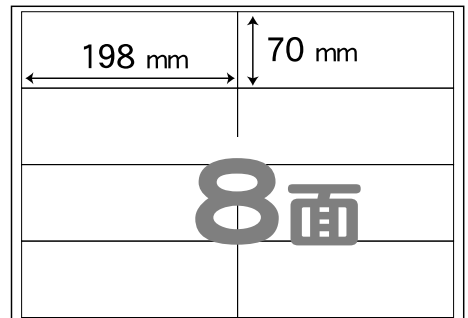

1シート内に印刷するステッカーは、同一のデザインに限ります。

1シート内で複数の割り付けを組み合わせることは出来ません。

1 A3 / 4ヶ付け

2 A3 / 7ヶ付け

3 A3 / 8ヶ付け

4 A3 / 12ヶ付け

5 A3 / 14ヶ付け

6 A3 / 16ヶ付け

7 A3 / 24ヶ付け

8 A3 / 20ヶ付け

9 A3 / 40ヶ付け

10 A3 / 6ヶ付け

11 A3 / 8ヶ付け

12 A3 / 18ヶ付け

13 A3 / 50ヶ付け

14 A3 / 2ヶ付け

上記以外のステッカーサイズのご指定も承ります

1シート内の割付枚数をご指定頂くことは出来ません。

有料カット (1シートにつき500円)

円上状や輪郭線状などの特殊なカット 80×28mm以下のサイズ。