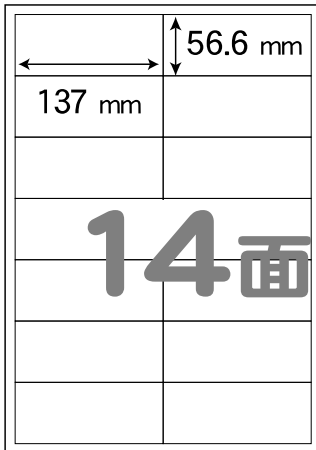

1シート内に印刷するステッカーは、同一のデザインに限ります。

1シート内で複数の割り付けを組み合わせることは出来ません。

1 A3 / 4ヶ付け

2 A3 / 7ヶ付け

3 A3 / 8ヶ付け

4 A3 / 12ヶ付け

5 A3 / 14ヶ付け

6 A3 / 16ヶ付け

7 A3 / 24ヶ付け

8 A3 / 20ヶ付け

9 A3 / 40ヶ付け

10 A3 / 6ヶ付け

11 A3 / 8ヶ付け

12 A3 / 18ヶ付け

13 A3 / 50ヶ付け

14 A3 / 2ヶ付け

上記以外のステッカーサイズのご指定も承ります

1シート内の割付枚数をご指定頂くことは出来ません。

有料カット (1シートにつき500円)

円上状や輪郭線状などの特殊なカット 80×28mm以下のサイズ。