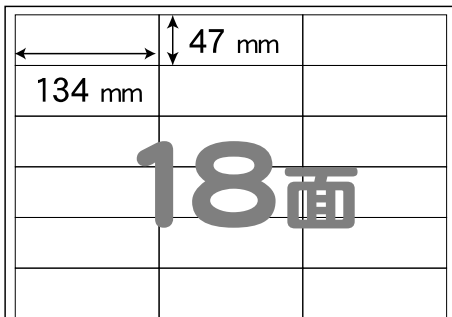

1シート内に印刷するステッカーは、同一のデザインに限ります。

1シート内で複数の割り付けを組み合わせることは出来ません。

1 A3 / 4ヶ付け

2 A3 / 7ヶ付け

3 A3 / 8ヶ付け

4 A3 / 12ヶ付け

5 A3 / 14ヶ付け

6 A3 / 16ヶ付け

7 A3 / 24ヶ付け

8 A3 / 20ヶ付け

9 A3 / 40ヶ付け

10 A3 / 6ヶ付け

11 A3 / 8ヶ付け

12 A3 / 18ヶ付け

13 A3 / 50ヶ付け

14 A3 / 2ヶ付け

上記以外のステッカーサイズのご指定も承ります

1シート内の割付枚数をご指定頂くことは出来ません。

有料カット (1シートにつき500円)

円上状や輪郭線状などの特殊なカット 80×28mm以下のサイズ。