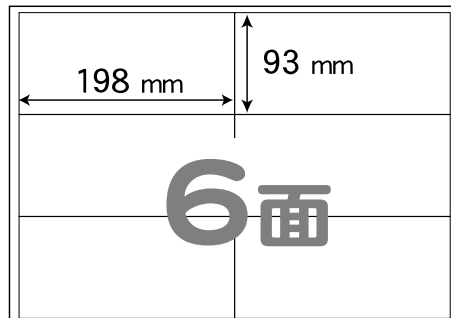

1シート内に印刷するステッカーは、同一のデザインに限ります。

1シート内で複数の割り付けを組み合わせることは出来ません。

1 A3 / 4ヶ付け

2 A3 / 7ヶ付け

3 A3 / 8ヶ付け

4 A3 / 12ヶ付け

5 A3 / 14ヶ付け

6 A3 / 16ヶ付け

7 A3 / 24ヶ付け

8 A3 / 20ヶ付け

9 A3 / 40ヶ付け

10 A3 / 6ヶ付け

11 A3 / 8ヶ付け

12 A3 / 18ヶ付け

13 A3 / 50ヶ付け

14 A3 / 2ヶ付け

上記以外のステッカーサイズのご指定も承ります

1シート内の割付枚数をご指定頂くことは出来ません。

有料カット (1シートにつき500円)

円上状や輪郭線状などの特殊なカット 80×28mm以下のサイズ。