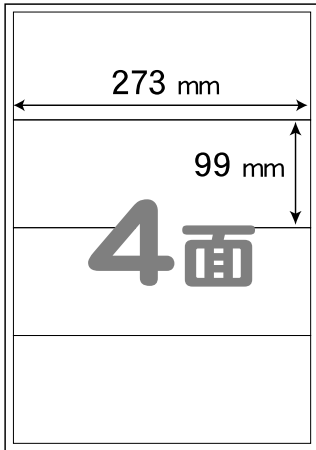

1シート内に印刷するステッカーは、同一のデザインに限ります。

1シート内で複数の割り付けを組み合わせることは出来ません。

1 A3 / 4ヶ付け

2 A3 / 7ヶ付け

3 A3 / 8ヶ付け

4 A3 / 12ヶ付け

5 A3 / 14ヶ付け

6 A3 / 16ヶ付け

7 A3 / 24ヶ付け

8 A3 / 20ヶ付け

9 A3 / 40ヶ付け

10 A3 / 6ヶ付け

11 A3 / 8ヶ付け

12 A3 / 18ヶ付け

13 A3 / 50ヶ付け

14 A3 / 2ヶ付け

上記以外のステッカーサイズのご指定も承ります

1シート内の割付枚数をご指定頂くことは出来ません。

有料カット (1シートにつき500円)

円上状や輪郭線状などの特殊なカット 80×28mm以下のサイズ。